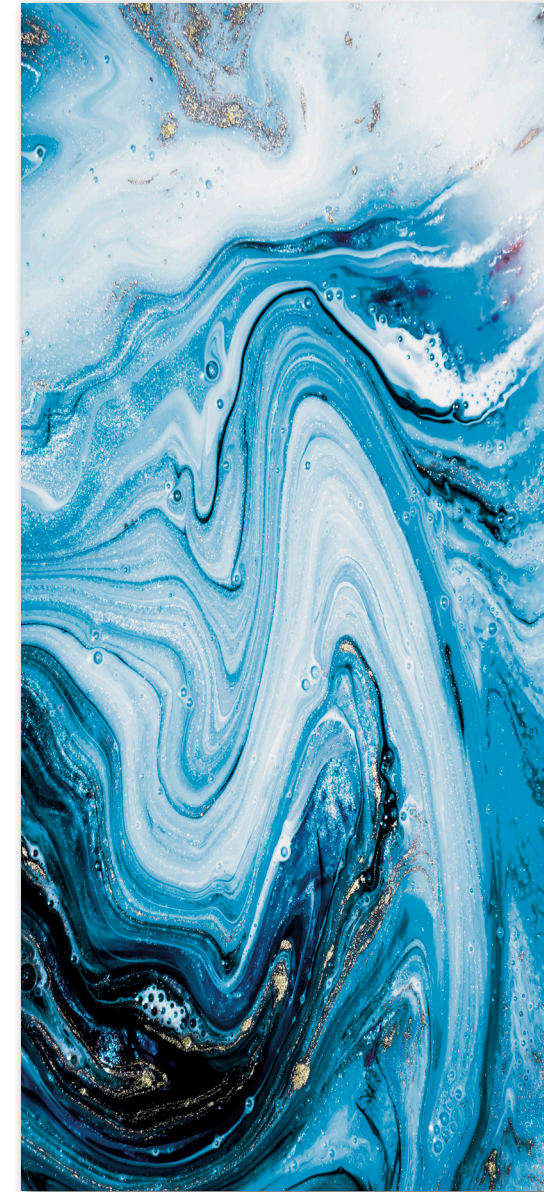

LÁZULI

R-10692

LÁZULI

LÁZULI