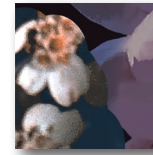

FABIOLA

R-10832

FABIOLA

Medida del mural 120x260 cm.
Mural size 47.24x103.36 in.

FABIOLA