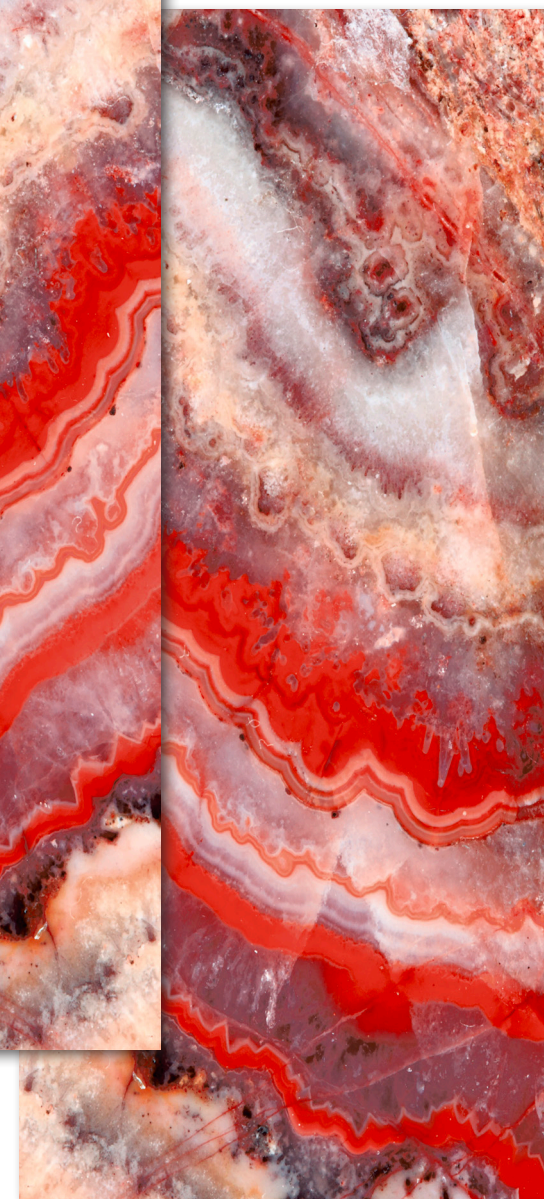

# CORNALINA

R-10691

CORNALINA A

CORNALINA B

## CORNALINA

Gama de rojos vibrantes e intensos, se combinan en este mármol atrevido pero elegante.

*Vibrant and strong reds, are combined in this bold and elegant marble.*

**2 PIEZAS / 2 PIECES**  
120X260 cm / 47.24X103.36 in.