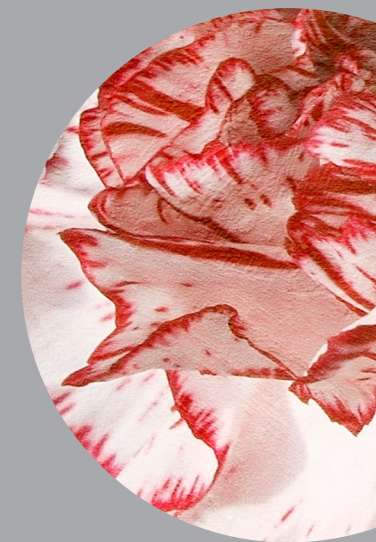

PARADISE

Cálido paisaje floral que alegrará el ambiente con la fuerza de sus colores vibrantes.

Warm floral landscape that will brighten the environment with the force of its vibrant colors.

3 PIEZAS / 3 PIECES
120X260 cm / 47.24X103.36 in.

Novalinea
diseño y tecnología cerámica